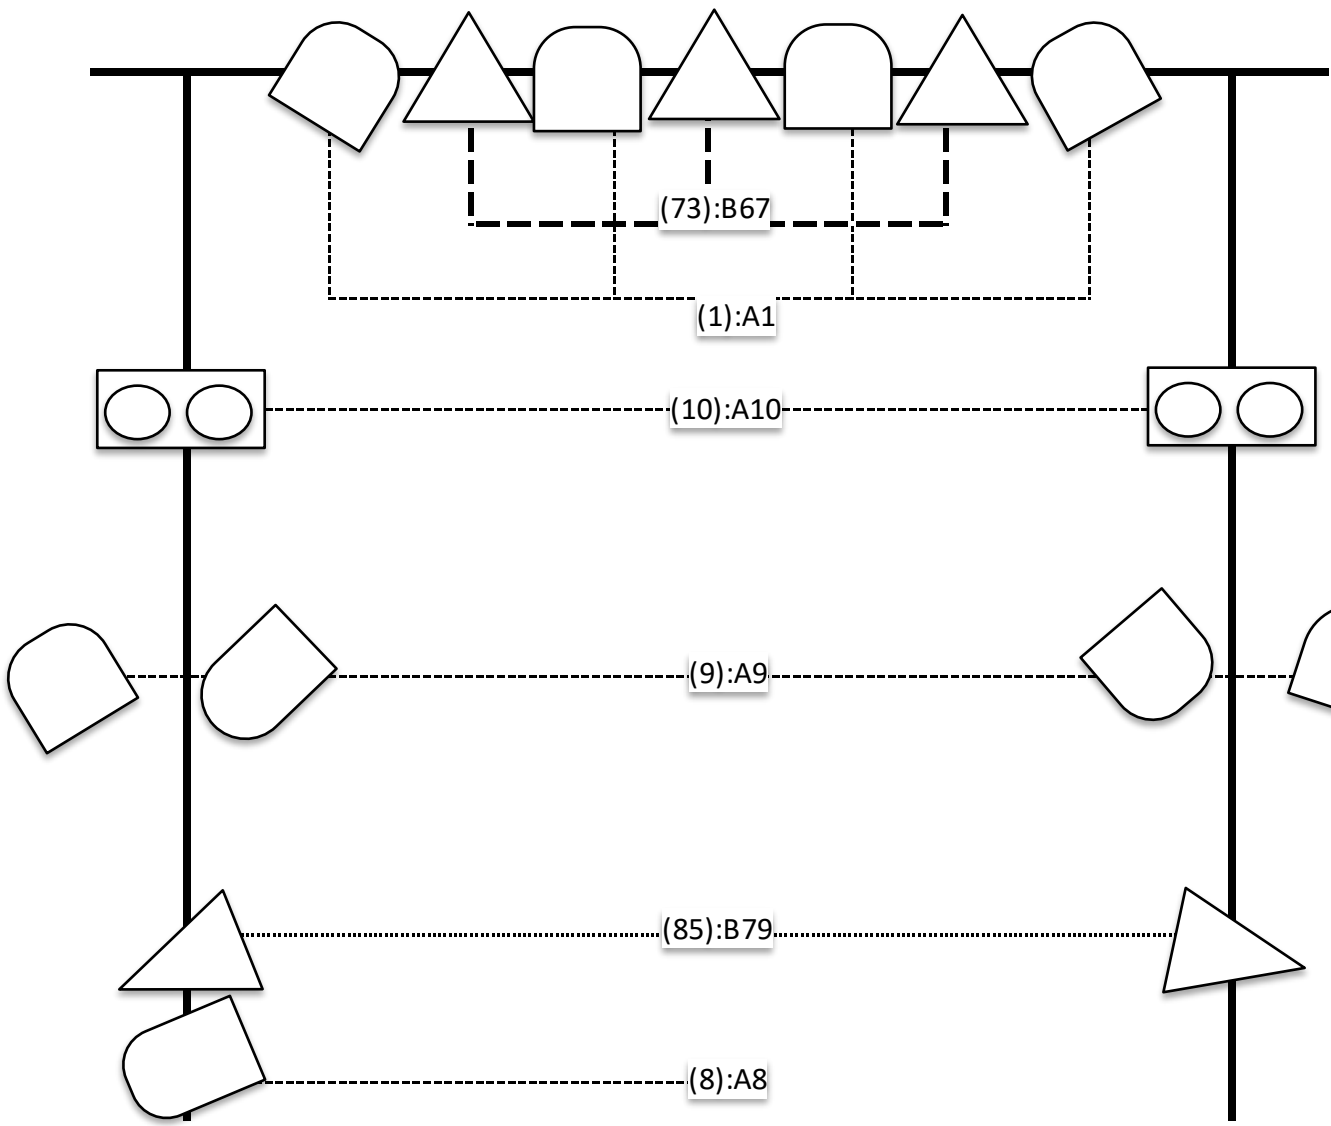

(SR)

(SL)

正面图※1

正面図※2

使用機材

	GEMINI 100XS (PERSON1) http://e-spec.co.jp/lights/gemini-100xs/
	SOLAR2 ze mk2 / ETZ (PRES →AR2.S) http://e-spec.co.jp/lights/solarze-mk2_rgbw/
	ミニブル
	PAR56
	PAR36

Unitフェーダー表(調光卓: Phantom 1024) <http://e-spec.co.jp/lights/phantom1024/>

Page1

1	2	3	4	5	6	7	8	9	10	11	12	13	14	15	16	17	18	19	20	21	22	23	24	25	26	27	28	29	30	
PAR 56 (1)	PAR 56 (2)	PAR 56 (3)	PAR 56 (4)	PAR 56 (5)	PAR 56 (6)	PAR 56 (7)	PAR 56 (8)	PAR 56 (9)	MB (10)	PAR 36 (11)	PAR 36 (12)	PAR 36 (13)	PAR 36 (14)	PAR 36 (15)	PAR 36 (16)	PAR 36 (17)						MOVE SR後 (23)	MOVE SL後 (24)							