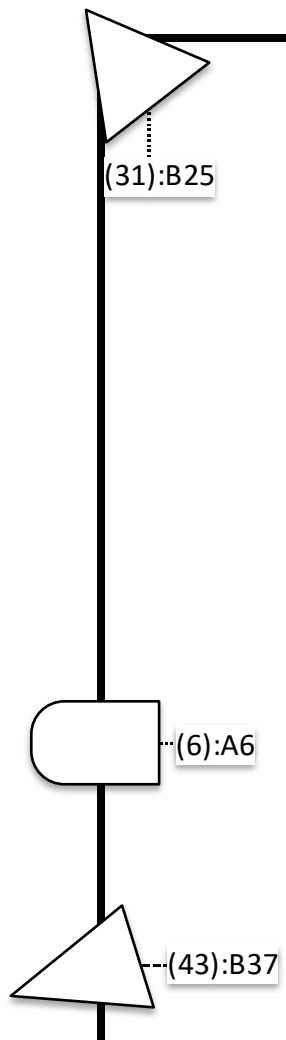

(SR)

(SL)

正面图※1

正面図※2

使用機材

	GEMINI 100XS (PERSON1) http://e-spec.co.jp/lights/gemini-100xs/
	SOLAR2 ze mk2 / ETZ (PRES →AR2.S) http://e-spec.co.jp/lights/solarze-mk2_rgbw/
	ミニブル
	PAR56
	PAR36

Unitフェーダー表(調光卓: Phantom 1024) <http://e-spec.co.jp/lights/phantom1024/>

Page1

1	2	3	4	5	6	7	8	9	10	11	12	13	14	15	16	17	18	19	20	21	22	23	24	25	26	27	28	29	30	
PAR 56 (1)	PAR 56 (2)	PAR 56 (3)	PAR 56 (4)	PAR 56 (5)	PAR 56 (6)	PAR 56 (7)	PAR 56 (8)	PAR 56 (9)	MB (10)	PAR 36 (11)	PAR 36 (12)	PAR 36 (13)	PAR 36 (14)	PAR 36 (15)	PAR 36 (16)	PAR 36 (17)						MOVE SR後 (23)	MOVE SL後 (24)							

Page2

31	32	33	34	35	36	37	38	38	40	41	42	43	44	45	46	47	48	49	50	51	52	53	54	55	56	57	58	59	60
LED(31)						LED(37)						LED(43)						LED(49)						LED(55)					
Dim	R	G	B	W	ST	Dim	R	G	B	W	ST	Dim	R	G	B	W	ST	Dim	R	G	B	W	ST	Dim	R	G	B	W	ST

Page3

61	62	63	64	65	66	67	68	69	70	71	72	73	74	75	76	77	78	79	80	81	82	83	84	85	86	87	88	89	90
LED(61)						LED(67)						LED(73)						LED(79)						LED(85)					
Dim	R	G	B	W	ST	Dim	R	G	B	W	ST	Dim	R	G	B	W	ST	Dim	R	G	B	W	ST	Dim	R	G	B	W	ST